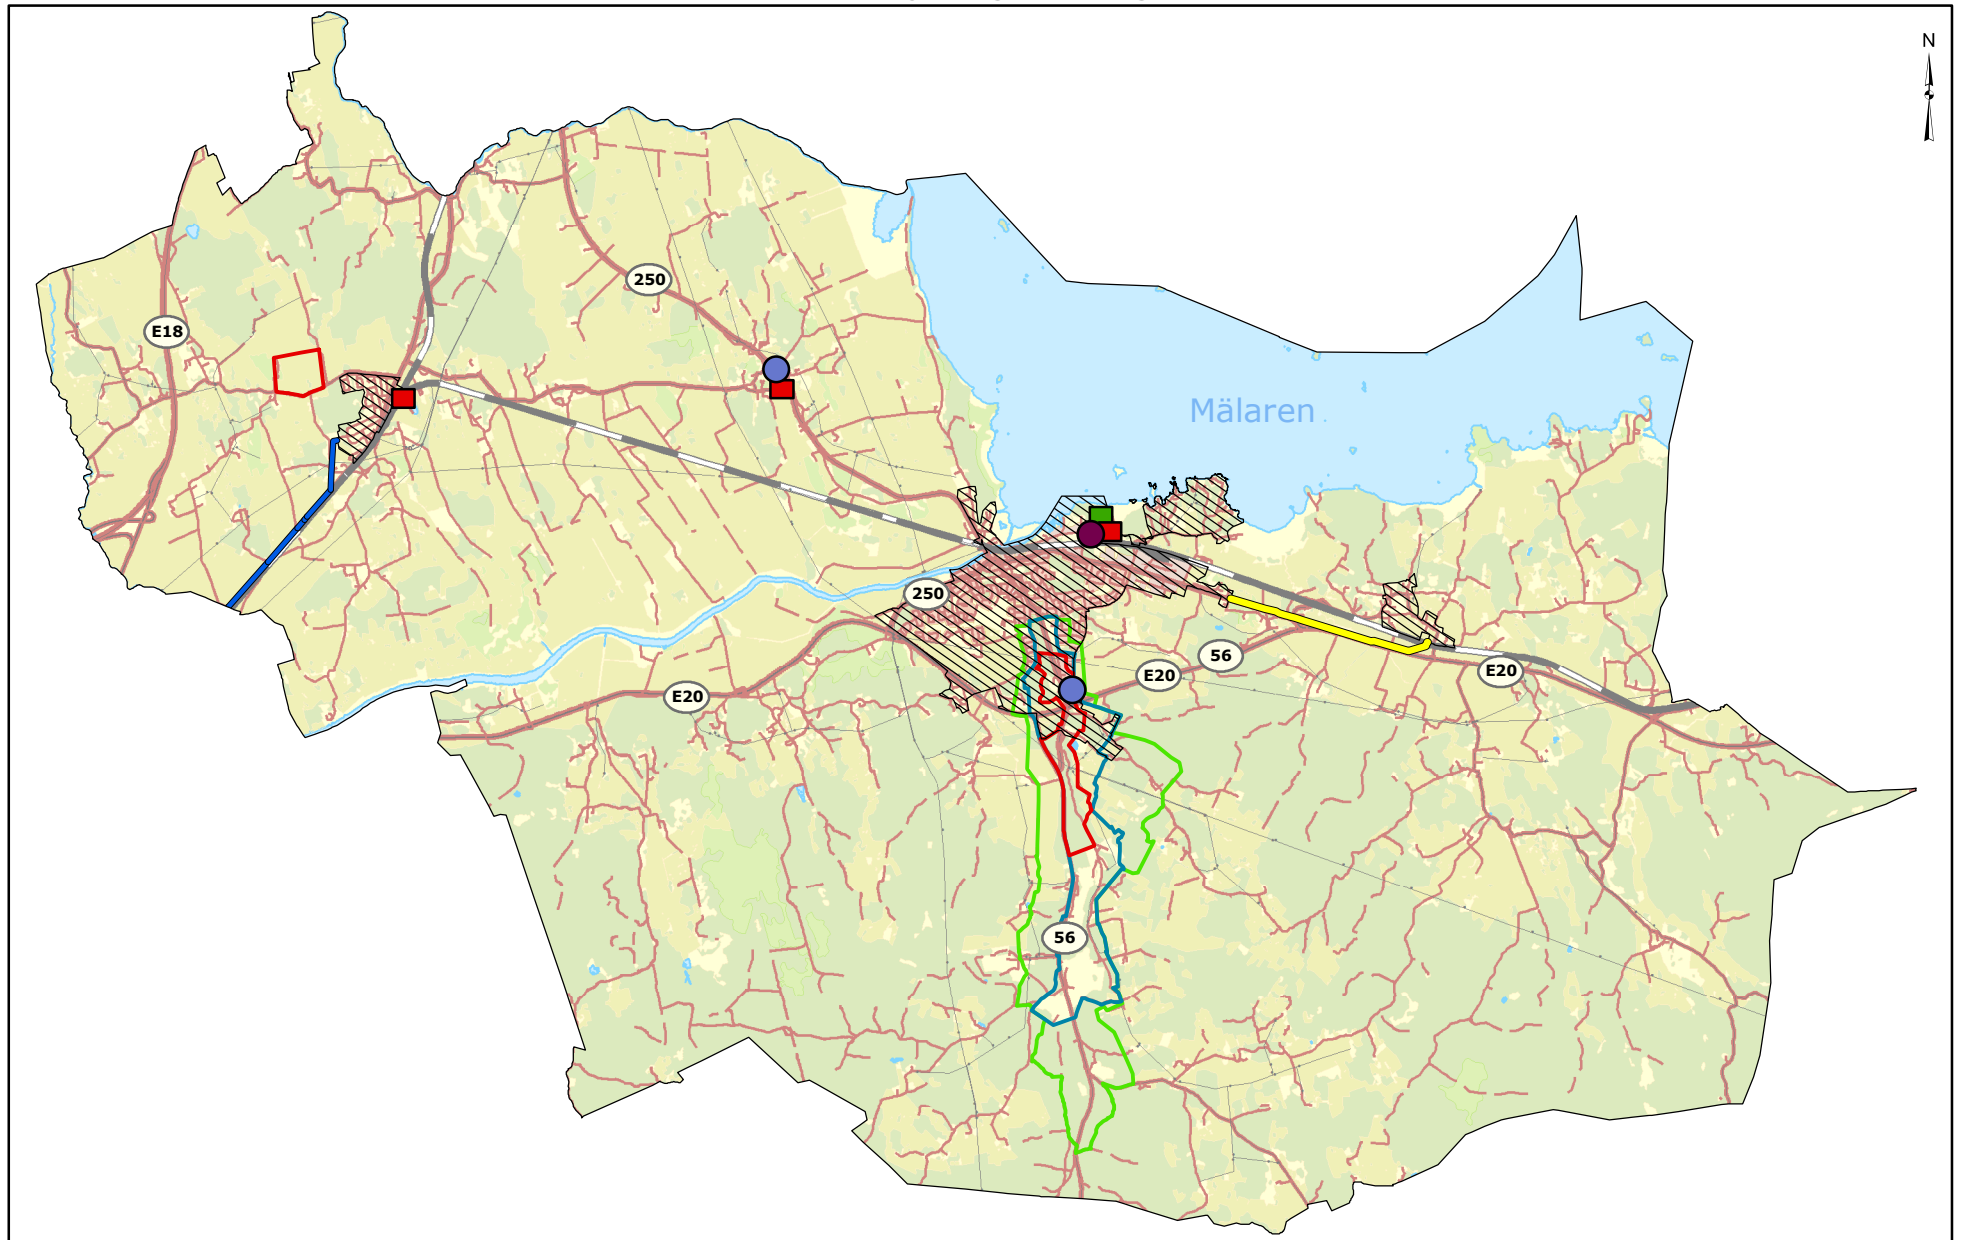

15 - Teknisk försörjning i Kungsörs kommun

Teckenförklaring

Verksamhetsområde för vatten och avlopp	Avloppsreningsverk	Primär skyddszon	Skyddszon
Vattenverk	Fjärrvärmeverk	Sekundär skyddszon	
Överföringsledning för vatten	Återvinning	Tertiär skyddszon	
Överföringsledning för vatten och avlopp			

© Kungsörs kommun och Lantmäteriet

14 - Vattenförekomster i Kungsörs kommun

© Kungsörs kommun och Lantmäteriet