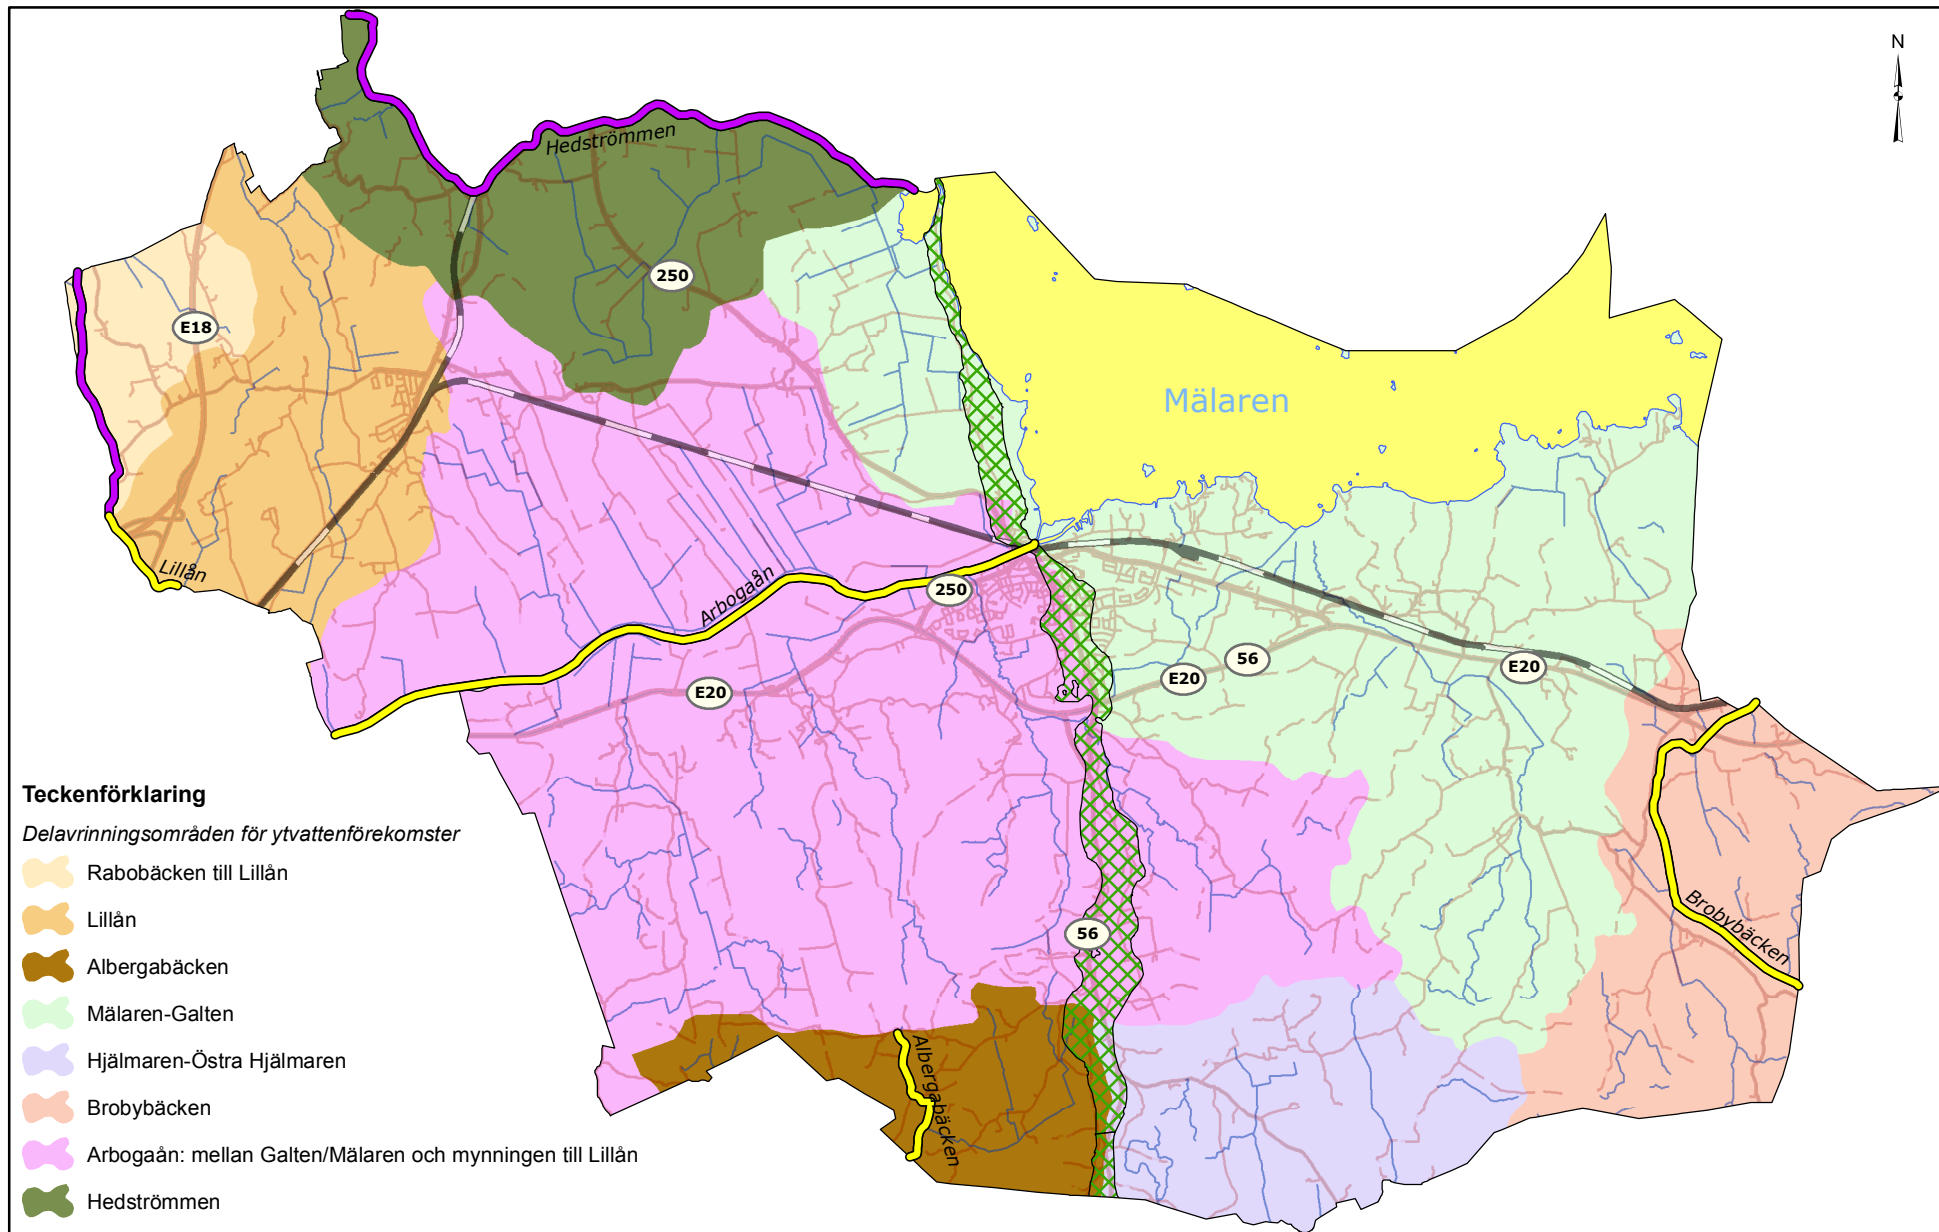

15 - Teknisk försörjning i Kungsörs kommun

Teckenförklaring

Verksamhetsområde för vatten och avlopp	Avloppsreningsverk	Primär skyddszon	Skyddszon
Vattenverk	Fjärrvärmeverk	Sekundär skyddszon	
Överföringsledning för vatten	Återvinning	Tertiär skyddszon	
Överföringsledning för vatten och avlopp			

© Kungsörs kommun och Lantmäteriet

14 - Vattenförekomster i Kungsörs kommun

© Kungsörs kommun och Lantmäteriet